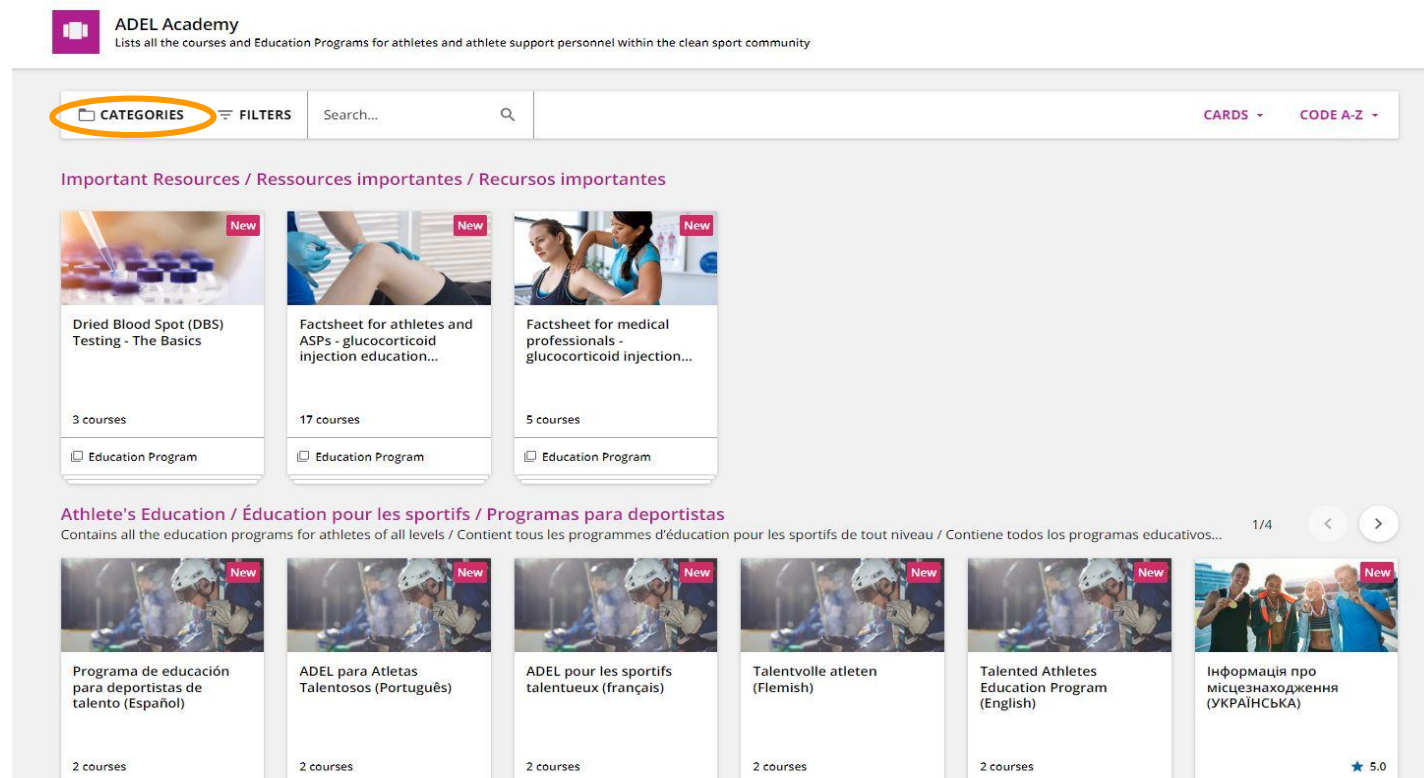

Jak najít kurz

- ✓ v záložce menu zvolte **ADEL Academy**
- ✓ potom klikněte na ikonu **CATEGORIES**