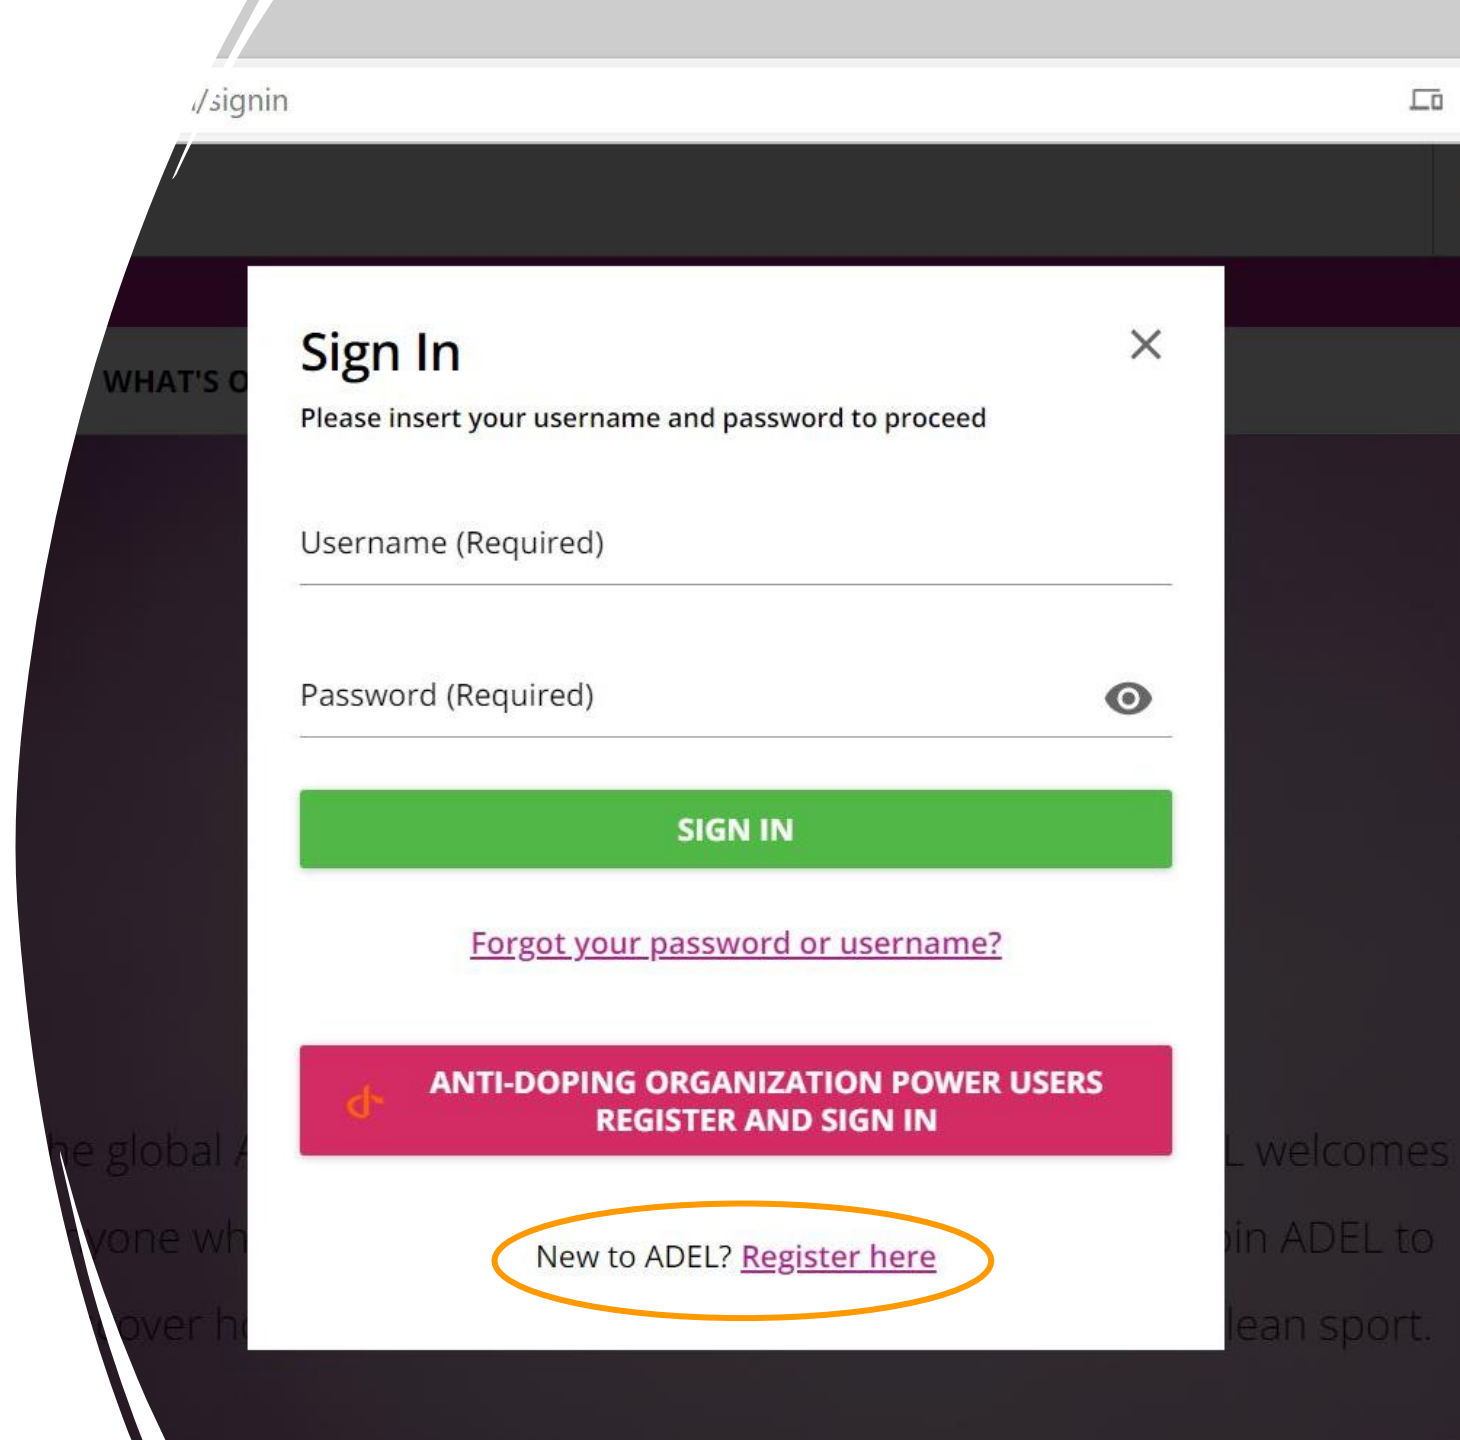

O ADEL...

- ✓ ADEL je unikátní e-learningová platforma Světové antidopingové agentury WADA.
- ✓ ADEL v této době umožňuje vzdělávání v oblasti antidopingu sportovcům po celém světě.
- ✓ WADA umožnila ADV ČR přeložit kurzy pro sportovce mezinárodní a národní úrovně na platformě ADEL.
- ✓ po absolvování kurzu získá každý sportovec certifikát, který má **neomezenou platnost**.

Jak úspěšně zvládnout mezinárodní kurz ADEL

1) registrace

Registrace

- ✓ v první fázi se musíte zaregistrovat na webu ADEL
- ✓ <https://adel.wada-ama.org/learn>
- ✓ pro registraci použijte ikonu **Register here**