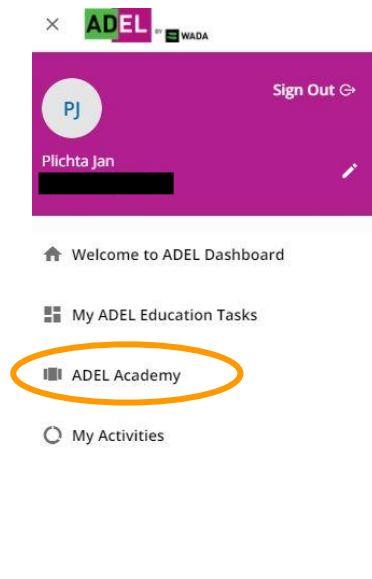

Jak najít kurz

- ✓ v záložce menu zvolte **ADEL Academy**
- ✓ potom klikněte na ikonu **CATEGORIES**