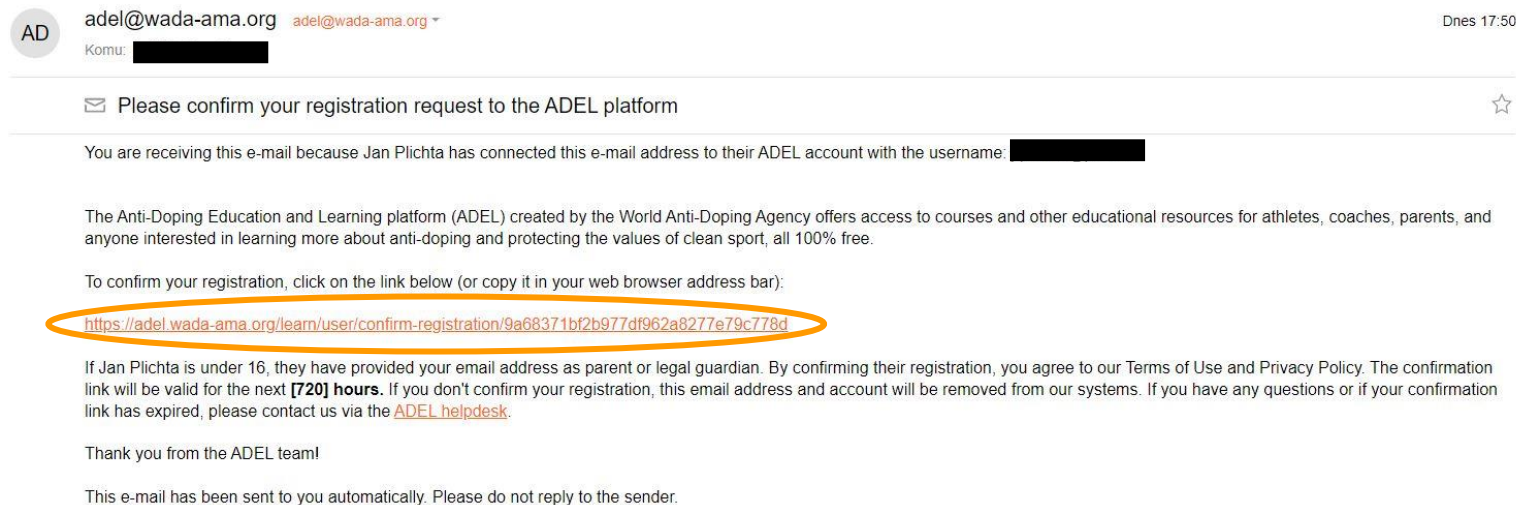

The account of athletes under 16 must use a valid parent or guardian's email address.

✓ User Profile — 2 Additional Fields

Country (Required) CZECHIA ▼ Course/Resource Language (Required) English ▼

Please specify (other) role

Project manager

Already registered? [Sign In](#)

PREVIOUS CANCEL **REGISTER HERE**

Potvrzení registrace

- ✓ na Vámi uvedený e-mail bylo zasláno potvrzení o registraci.
- ✓ registraci musíte potvrdit kliknutím na hypertextový odkaz.